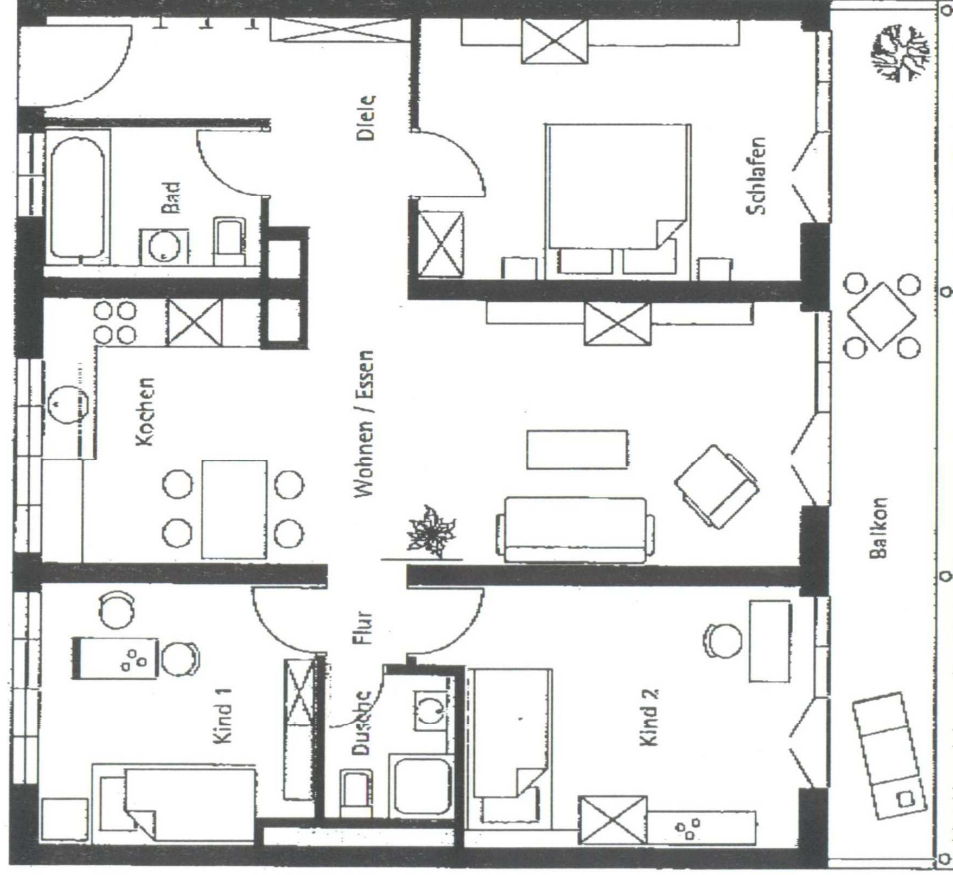

# Wohnung 5, 19

4 - Zimmer - Wohnung  
1. und 3. OG - Westflügel

Wohnen / Essen	25,18 m <sup>2</sup>
Kochen	4,83 m <sup>2</sup>
Kind 1	10,79 m <sup>2</sup>
Kind 2	14,07 m <sup>2</sup>
Schlafen	15,42 m <sup>2</sup>
Bad	4,61 m <sup>2</sup>
Duschbad	2,78 m <sup>2</sup>
Flur	1,01 m <sup>2</sup>
Diele	9,16 m <sup>2</sup>
Balkon	13,44 m <sup>2</sup>

**Gesamtwohnfläche** 94,57 m<sup>2</sup>

(einschl. halbe Balkonfläche)